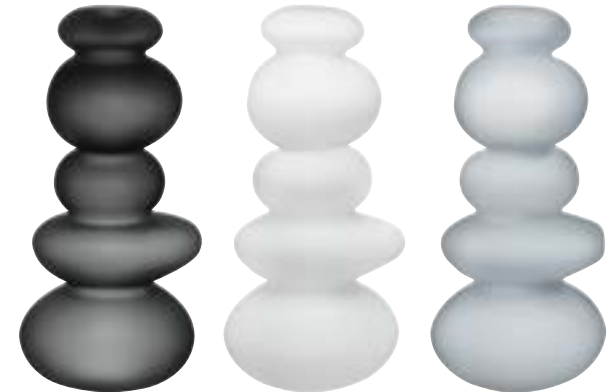

Cairn

by Pentagon Design

Candle Holder

23535 • 1049936

Porta candela
Bougeoir
Kerzenständer
Porta-velas

144 mm / 342 mm